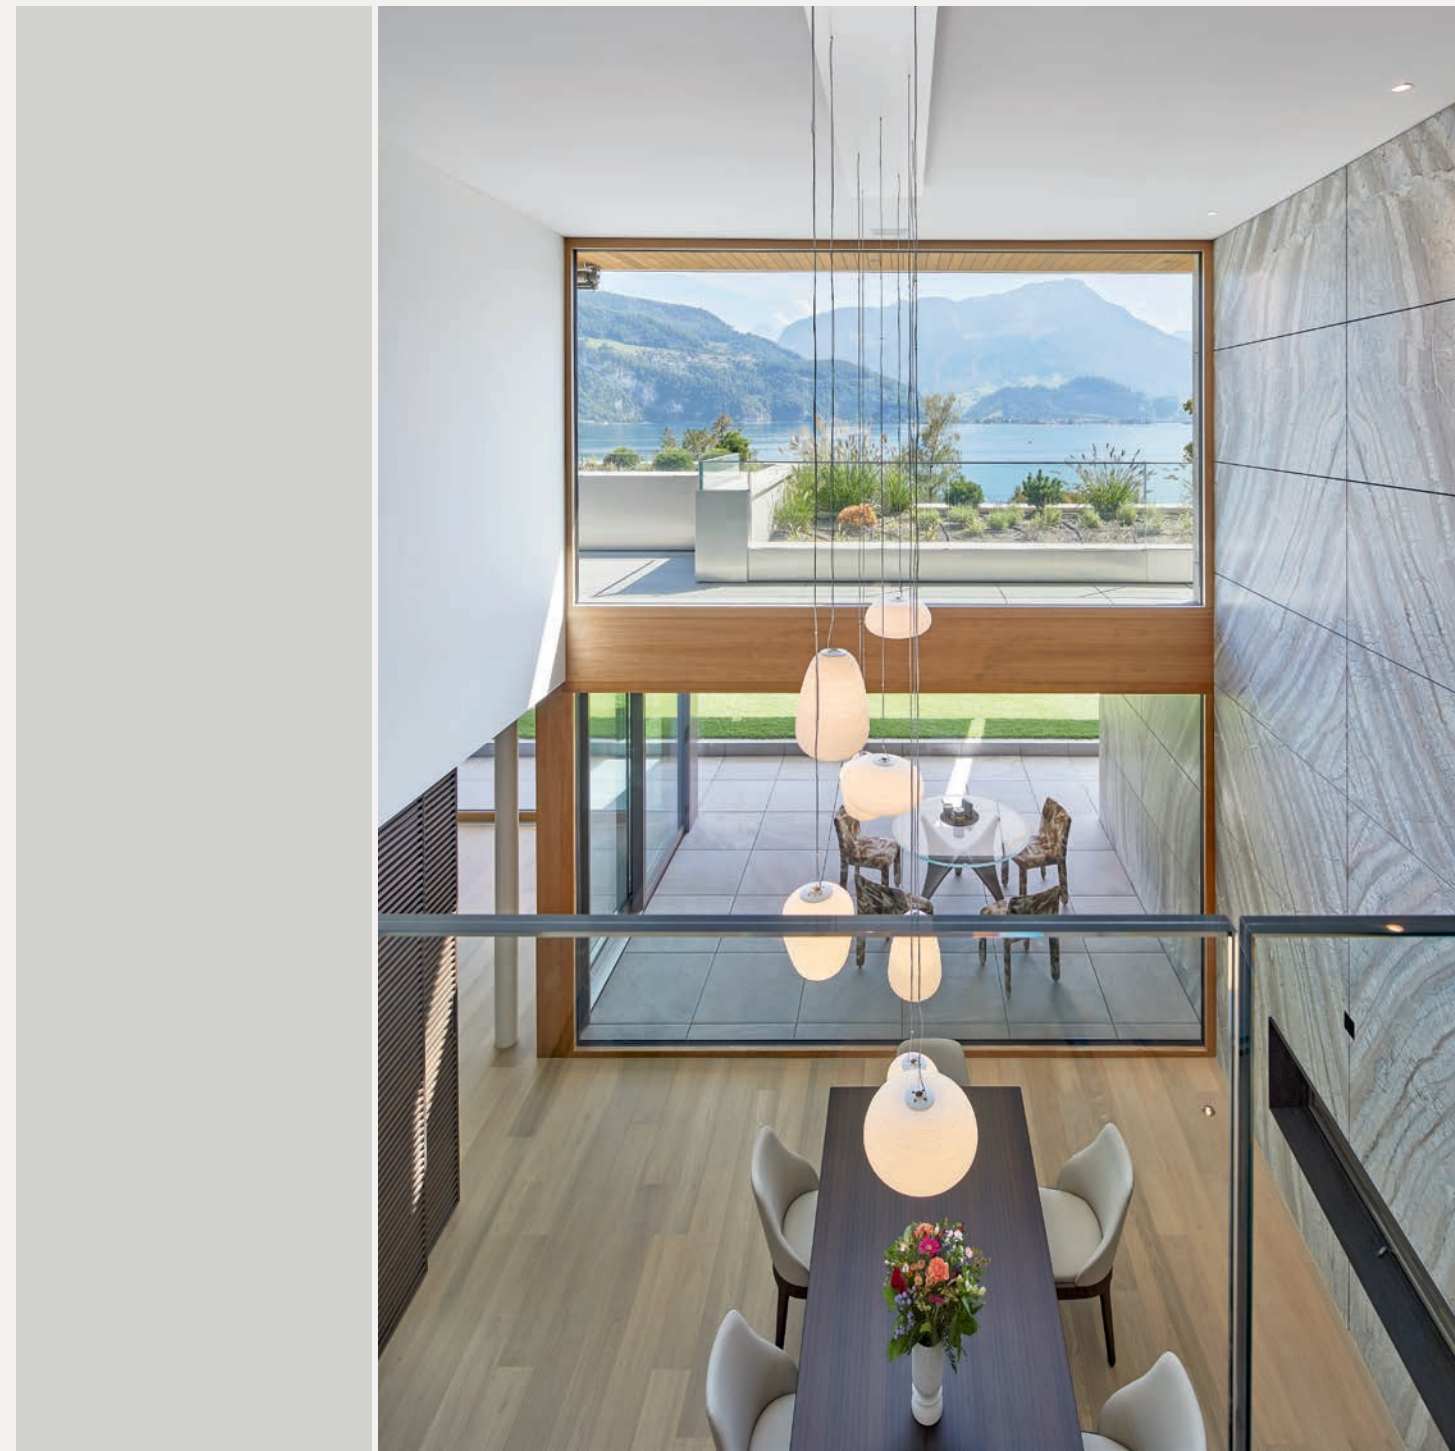

A modern, bright living and dining area. The room features large windows and a stone fireplace with a fire. A wooden dining table is set with a plate of food. The overall atmosphere is warm and inviting.

ROMANO & CHRISTEN

Räume der Kraft

Holz und Stein – Für immer.

ROMANO & CHRISTEN

Alpin

Panorama

Natur

Harmonie

See

Holz & Stein

Galerie

Terrasse

Fenster

110 Fenster

Treppe

Licht

Durchlässig, von zeitloser Schönheit.
Geborgen und doch weit und frei.
Ein sinnlicher Kraftort zum Wohlfühlen.

Daheim. Lässt mich ankommen und entspannen.
Bietest Raum für meine Lieben und meine Freunde.
Trägst mein Herz, stillst meine Sehnsucht.