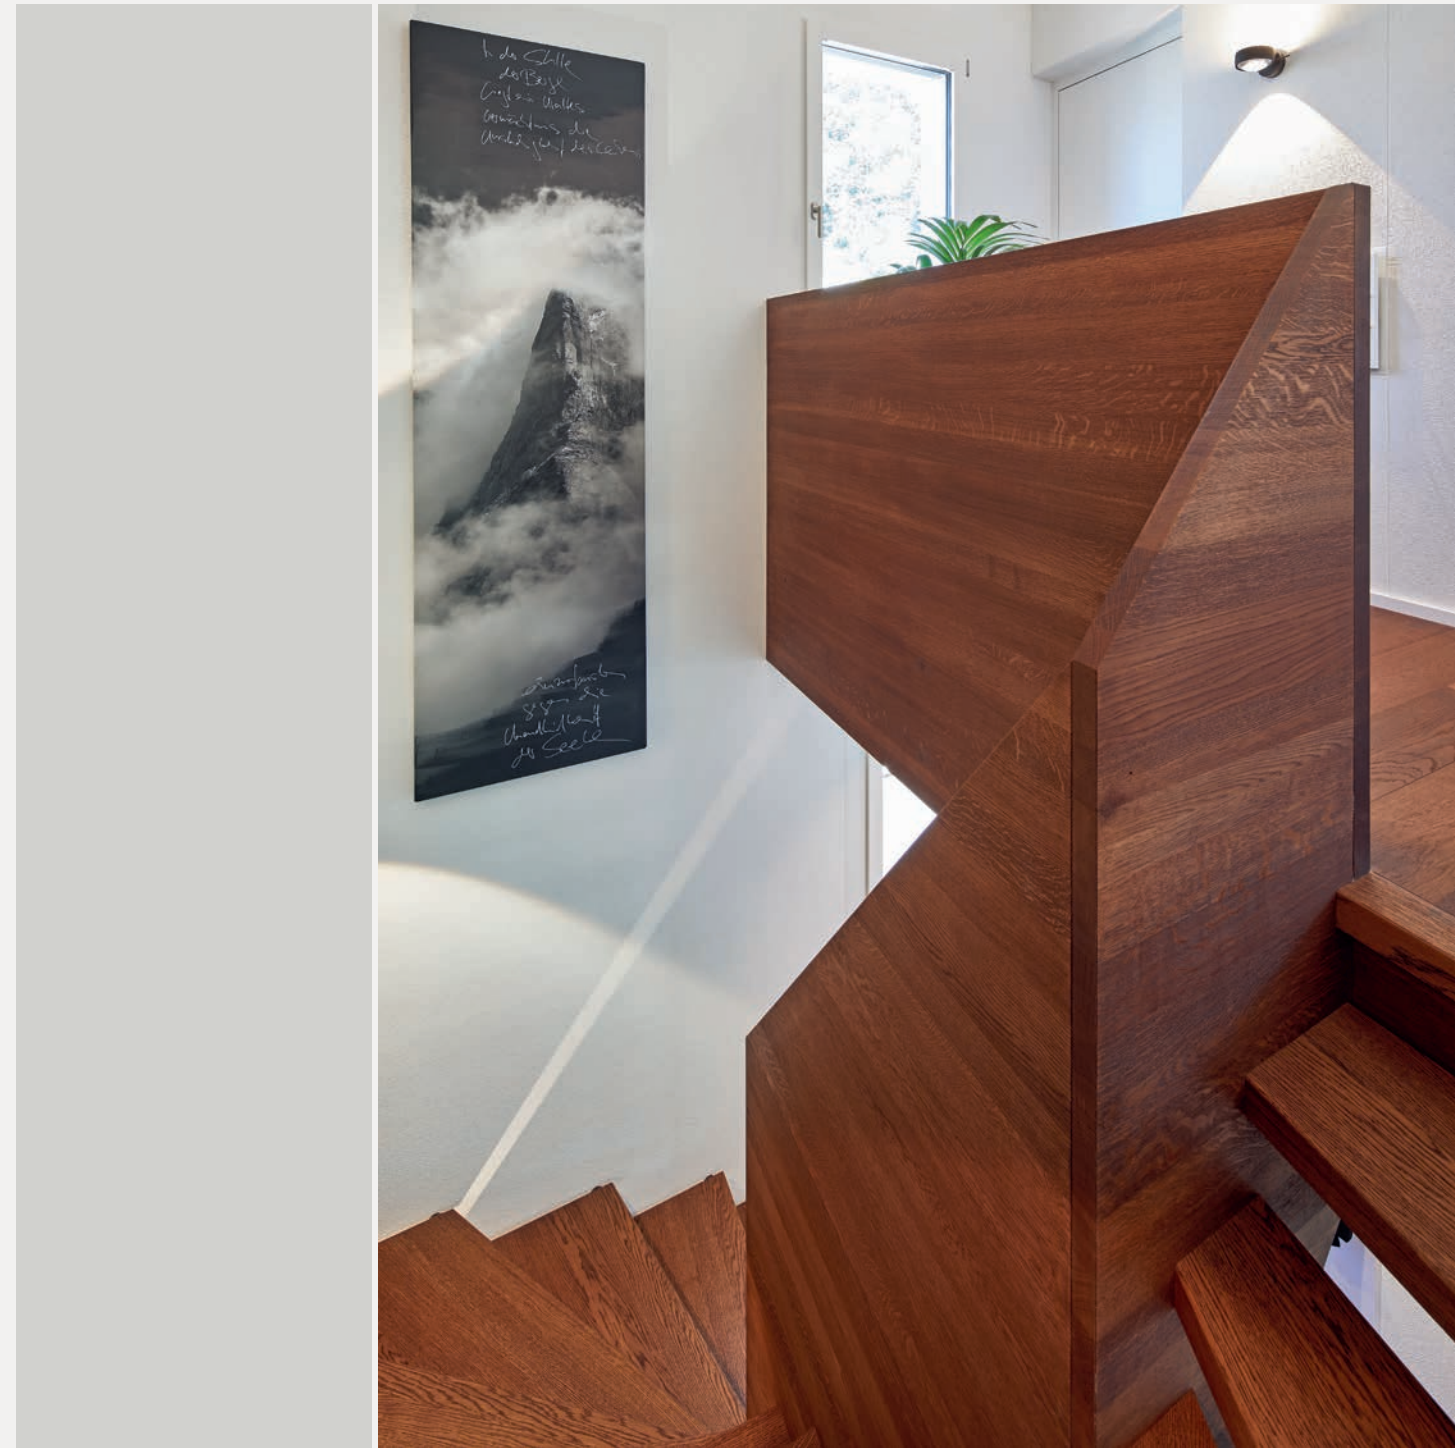

A modern, bright living and dining area. The room features large windows and a stone fireplace with a fire. A wooden dining table is set with a plate of food. The overall atmosphere is warm and inviting.

See

Holz & Stein

Galerie

Terrasse

Fenster

110 Fenster

Treppe

Licht

Durchlässig, von zeitloser Schönheit.
Geborgen und doch weit und frei.
Ein sinnlicher Kraftort zum Wohlfühlen.

Daheim. Lässt mich ankommen und entspannen.
Bietest Raum für meine Lieben und meine Freunde.
Trägst mein Herz, stillst meine Sehnsucht.