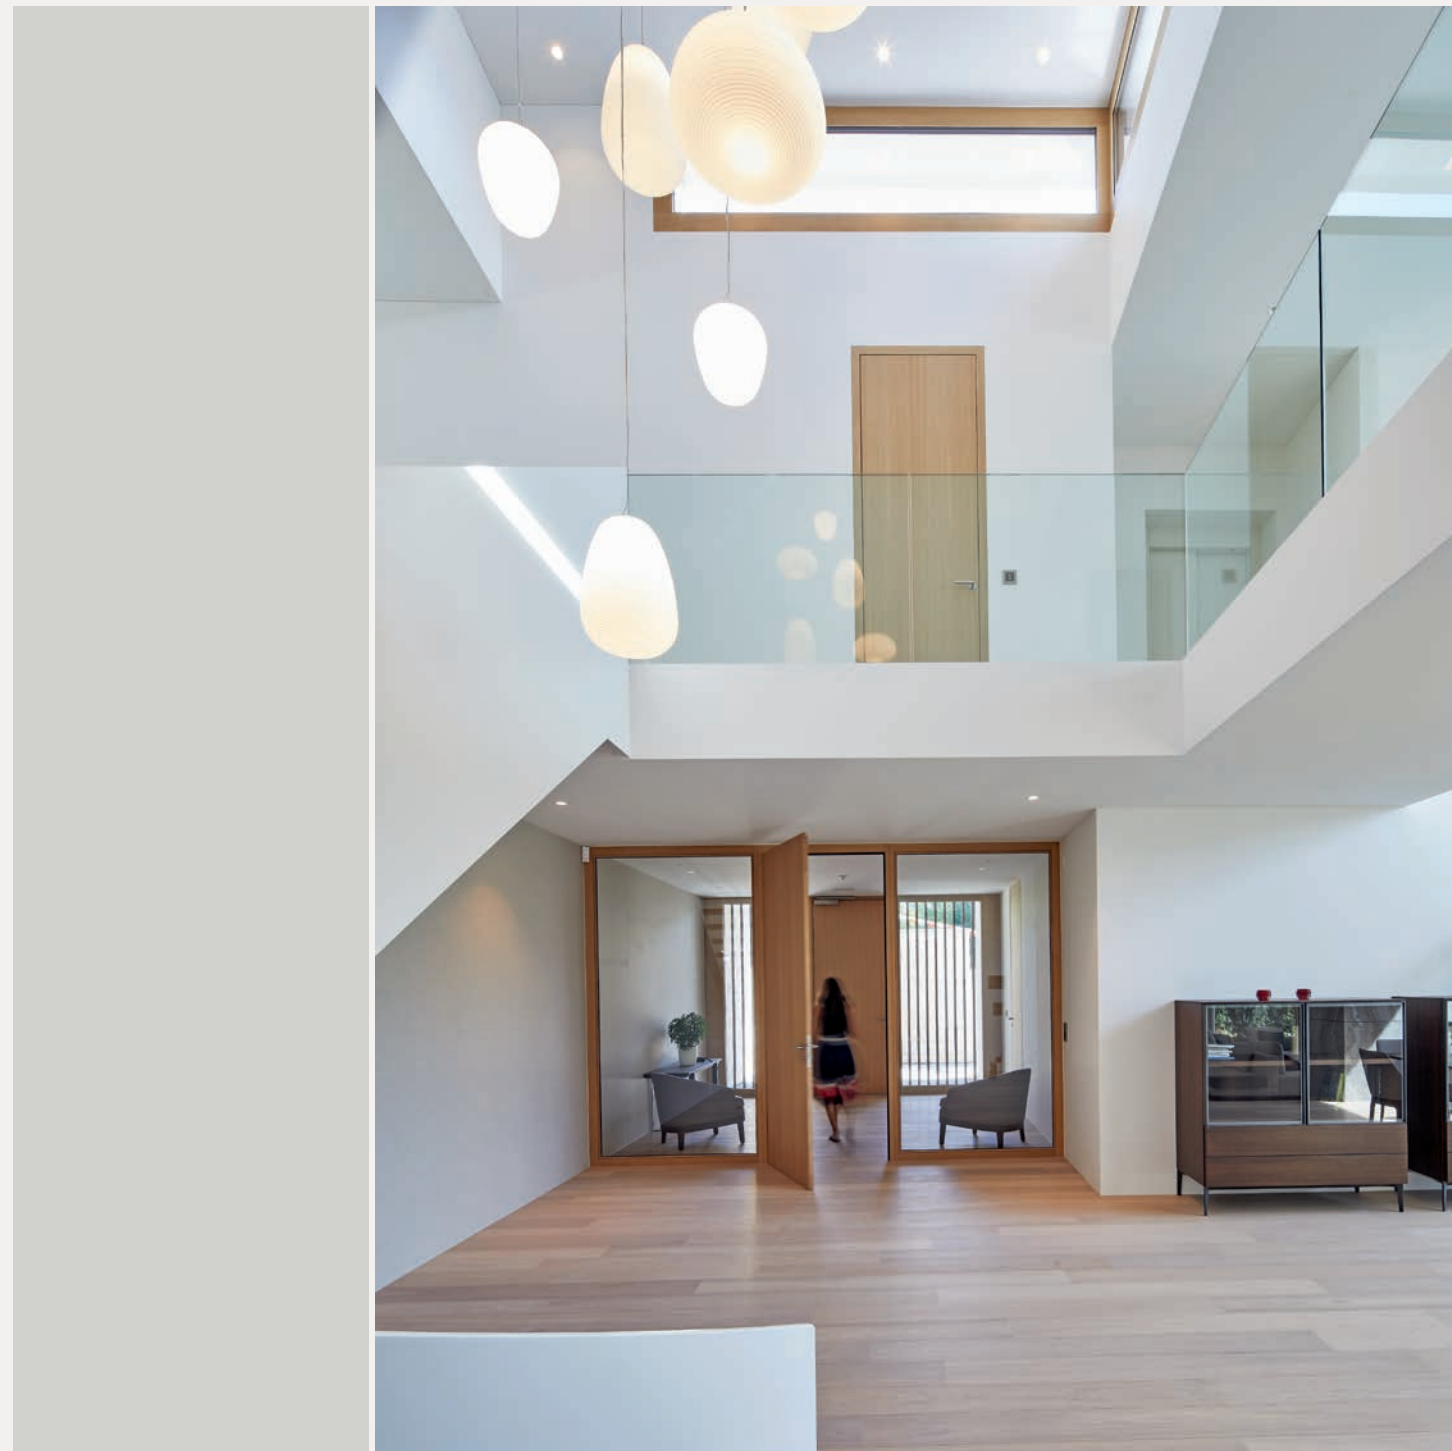

A modern, bright living and dining area. The room features large windows and a stone fireplace with a fire. A wooden dining table is set with a plate of food. The overall atmosphere is warm and inviting.

ROMANO & CHRISTEN

Räume der Kraft

Holz und Stein – Für immer.

ROMANO & CHRISTEN

Alpin

Panorama

Natur

Harmonie

See

Holz & Stein

Galerie

Terrasse

Fenster

110 Fenster

Treppe

Licht

Durchlässig, von zeitloser Schönheit.
Geborgen und doch weit und frei.
Ein sinnlicher Kraftort zum Wohlfühlen.

Daheim. Lässt mich ankommen und entspannen.
Bietest Raum für meine Lieben und meine Freunde.
Trägst mein Herz, stillst meine Sehnsucht.